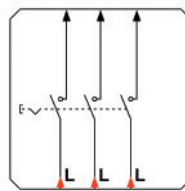

Unterputzeinsätze | Schaltschema

Wippschalter-Einsatz

Universal Aus-/
Wechselschalter,
57056

Kreuzschalter
57057

Ausschalter,
2-polig, 57052

Ausschalter,
3-polig, 57053

Serienschalter,
57055

Doppelwechsel-
schalter, 570566

Wipp-Kontrollschalter-Einsatz

Universal Aus-/
Wechselschalter,
51966

Ausschalter,
2-polig,
51962

Lichtsignal-Einsatz

Lichtsignal-
einsatz,
5195

Wipptaster-Einsatz

Schließer,
5520

Wechsler,
1-polig, 55206

Schließer mit getrennter
Beleuchtung, 5520GL

Kontrolltaster,
5520K

Doppeltaster,
5520D