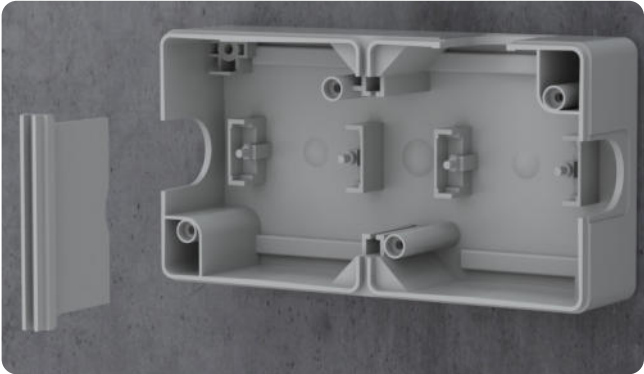

Neuheiten

System 9365 Trennwand NEU