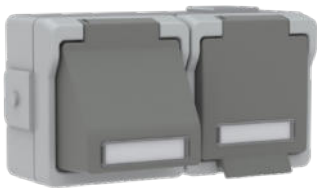

Aufputz Datentechnik, unbestückt + Schuko Steckdose

NEU

Keystone-Dose + Steckdose, 2-fach waagrecht, mit einer Schuko-Steckdose, 16 A, 250 V~, 2-polig + PE, inkl. Trennwand, zur individuellen Bestückung mit bis zu zwei Keystone-Elementen, inkl. Klappdeckel, mit Beschriftungsfeld und Papierstreifen

Best-Nr.	Preis	WG	VE	Farbe
932DDKL	36,90 €	1	1/20	grau
932DDKLUW	40,59 €	1	1/20	ultraweiß