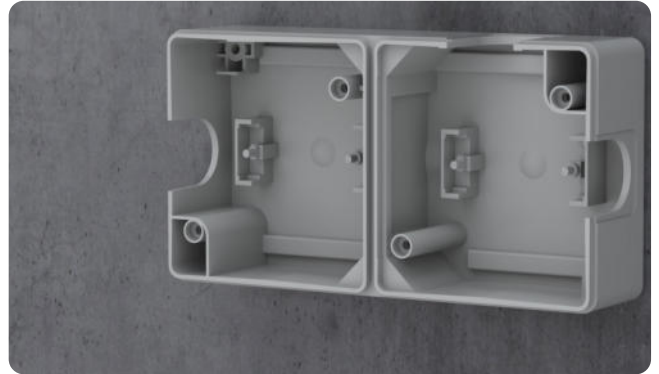

Neuheiten

System 9365 Trennwand NEU