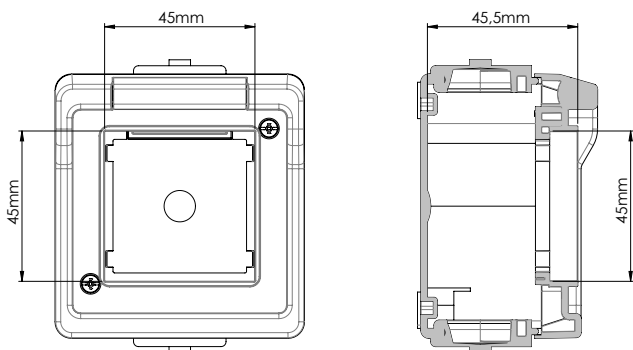

Maßzeichnung 45er Modul