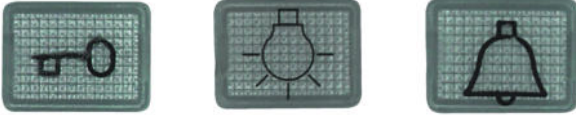

Symbole, Lichtsignal

Symbole